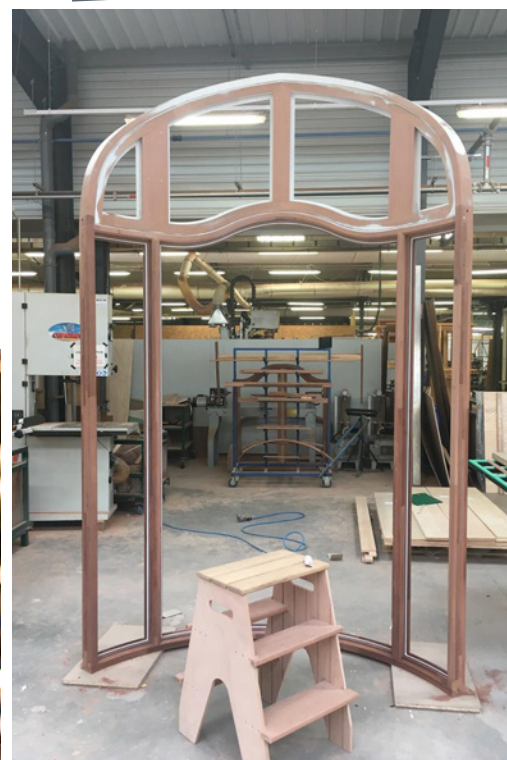

LES CHIFFRES CLÉS

16 M€
de CA (2017)

140
salariés

10 000 m²
d'usine